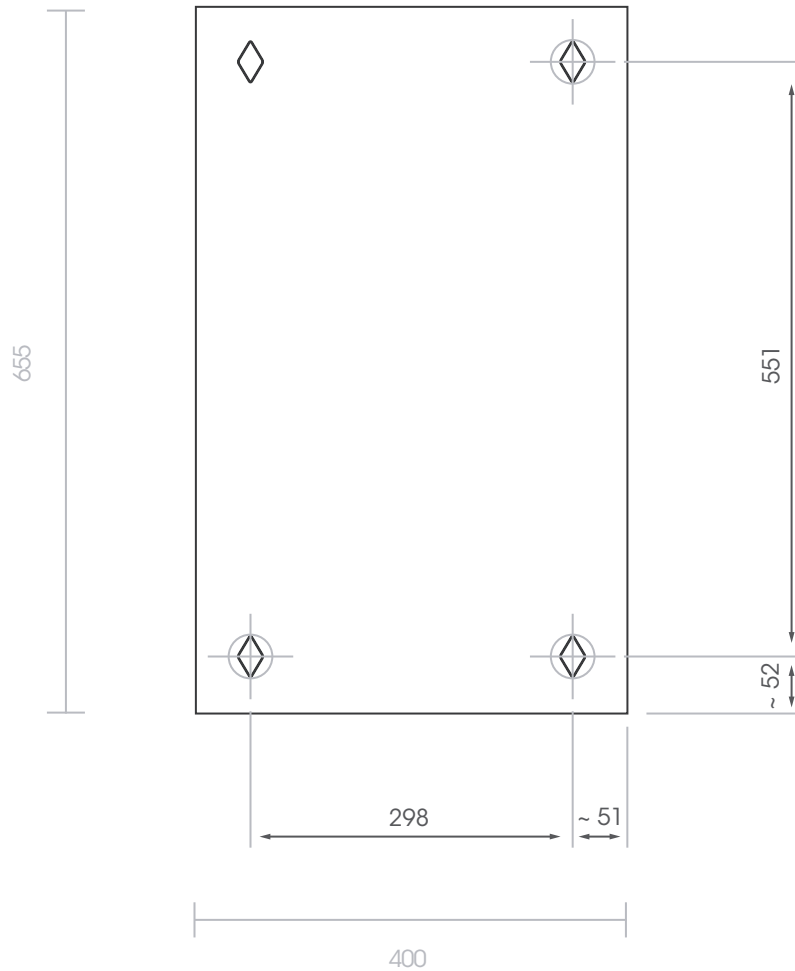

KIINNITYSAUKOT

Kiinnitysreiät salmiakkikuviolla.
Reikäkoko 12x20 mm.

Huom! Irroita lasiovet ennen kuin
asennat kaapin seinälle.

Polaria-tuotteilla
on kahden vuoden takuu!