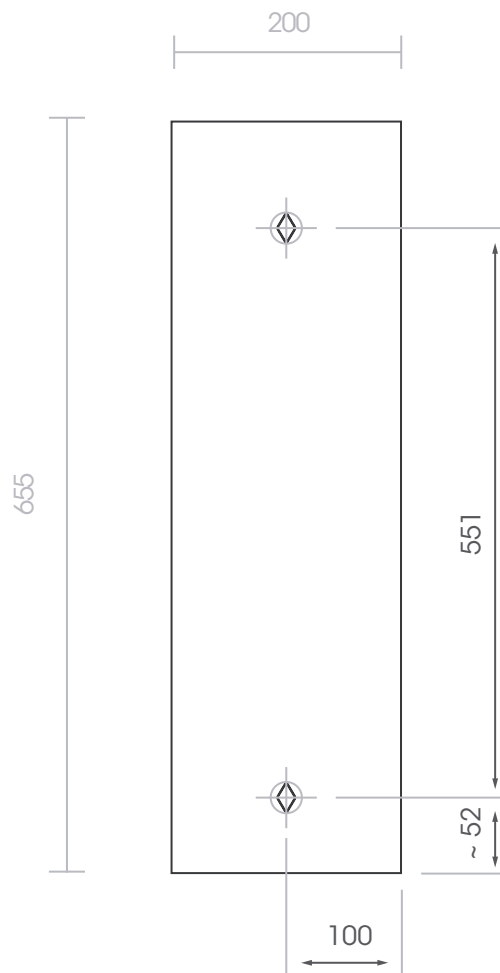

SIVUKAAPPI SK DUALL

Pakkaus sisältää:

- 1 kpl SK DUALL sivukaappi
- 4 kpl asennusruuvi
- 4 kpl kiinnitystulppa
- 2 kpl vedin
- 2 kpl vedintyyny
- 2 kpl irtohylly

Ulkomitat:

L 200, K 655, S 145

KIINNITYSAUKOT

Kiinnitysreiät salmiakkikuviolla.
Reikäkoko 12x20 mm.

Huom! Irroita lasiovi ennen kuin
asennat kaapin seinälle.

Polaria-tuotteilla
on kahden vuoden takuu!