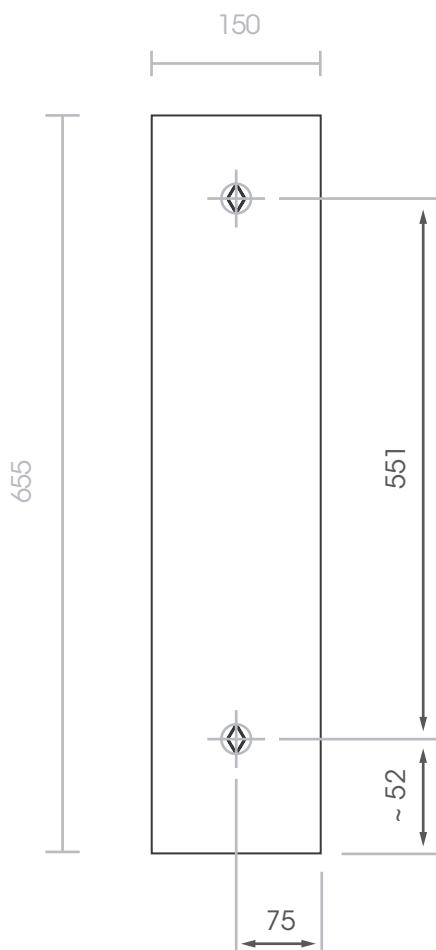

## SIVUKAAPPI SK 700

Pakkaus sisältää:

- 1 kpl SK 700 sivukaappi
- 4 kpl asennusruuvi
- 4 kpl kiinnitystulppa
- 2 kpl vedin
- 2 kpl vedintyyny
- 2 kpl irtohylly

Ulkomitat:

L 150, K 655, S 145

## KIINNITYSAUKOT

Kiinnitysreiät salmiakkikuviolla.  
Reikäkoko 12x20 mm.

Huom! Irroita lasiovi ennen kuin  
asennat kaapin seinälle.

Polaria-tuotteilla  
on kahden vuoden takuu!