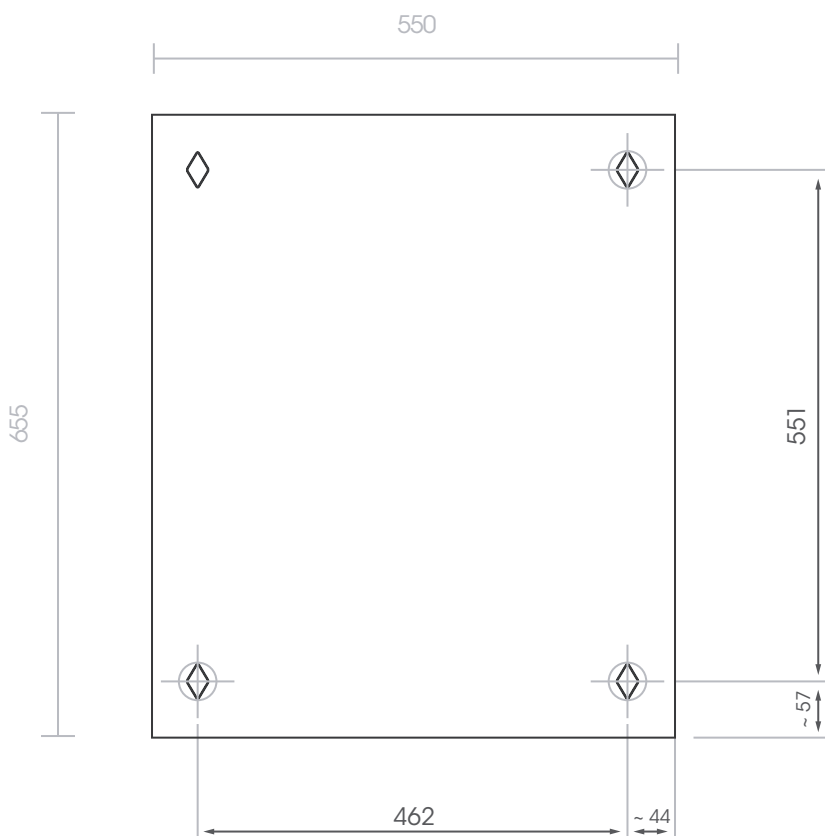

Polaria-tuotteilla
on kahden vuoden takuu!