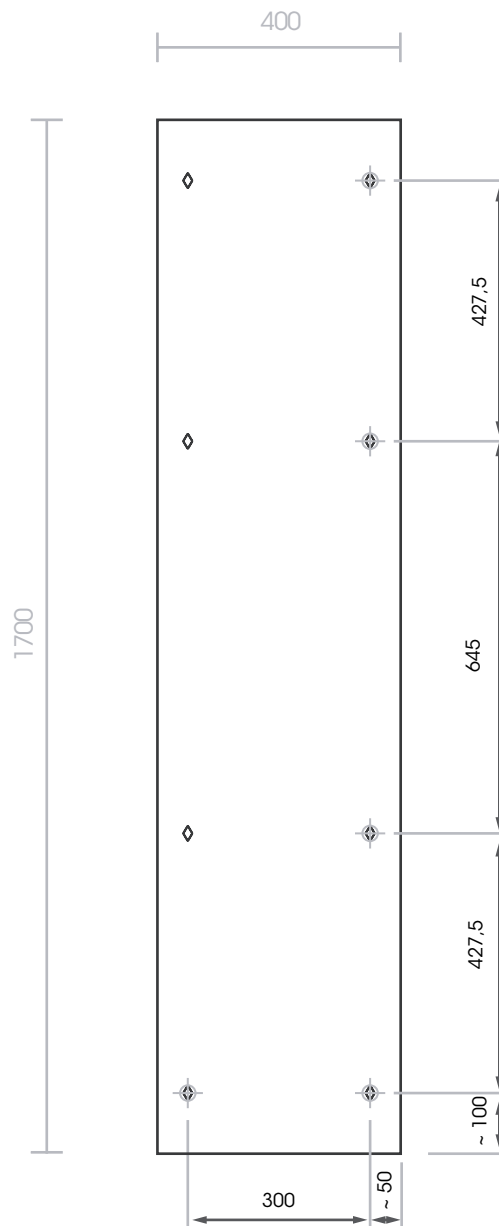

SIIVOUSKAAPPI SIK 400

Pakkaus sisältää:

1 kpl SIK 400 siivouskaappi
8 kpl asennusruuvi
8 kpl kiinnitystulppa

Lukollisessa mallissa 2 avainta
Salpa -mallissa, salpa ja lukituskappale

Ulkomitat:

L 400, K 1700, S 350

KIINNITYSAUKOT

Kiinnitysreiät salmiakkikuviolla.
Reikäkoko 12x20 mm.

Polaria-tuotteilla
on kahden vuoden takuu!