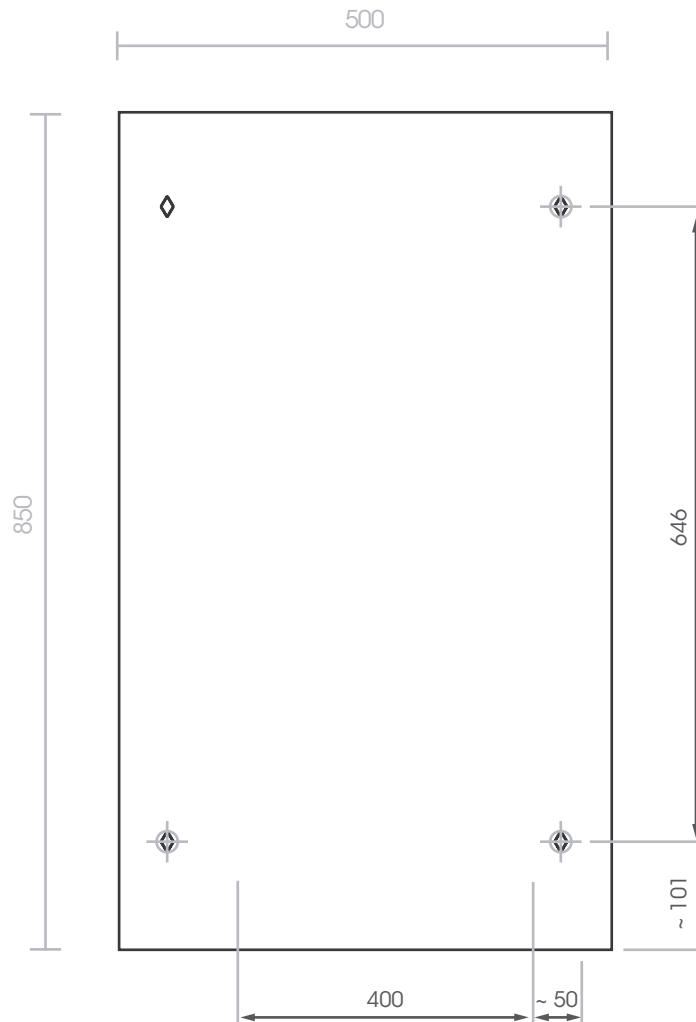

Pakkaus sisältää:

1 kpl PYK 500 pyykkikaappi
4 kpl asennusruuvi
4 kpl kiinnitystulppa
2 kpl avain
1 kpl vedin
2 kpl vedinruuvi

1 kpl kori yläkaapissa
2 kpl kori alakaapissa

Ulkomitat:

L 500, K 850, S 350

KIINNITYSAUKOT

Kiinnitysreiät salmiakkikuviolla.
Reikäkoko 12x20 mm.

Polaria-tuotteilla
on kahden vuoden takuu!