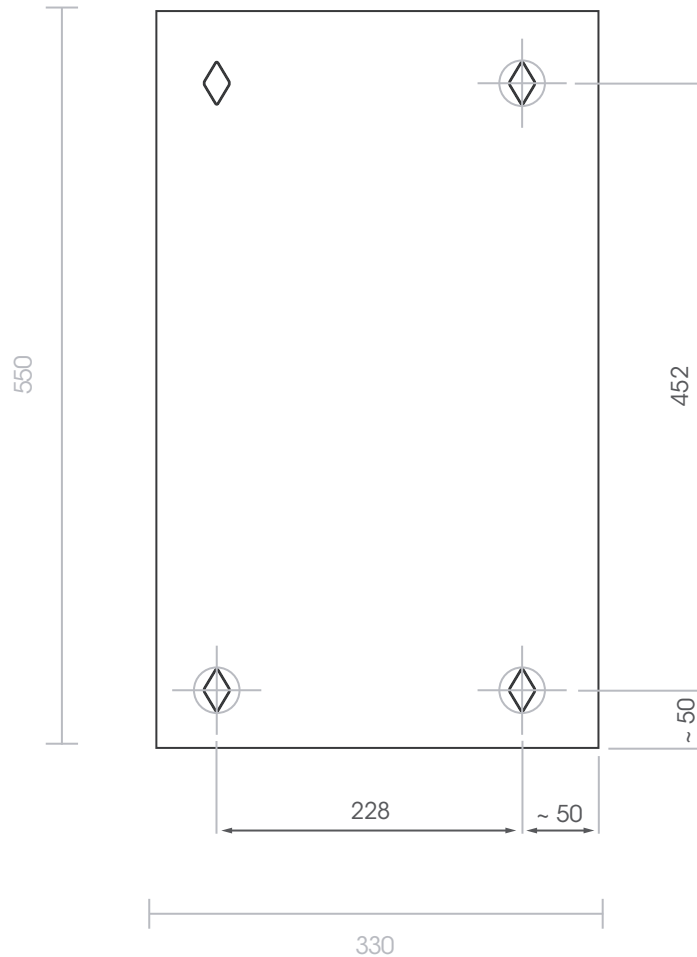

ENSIAPUKAAPPI TC 55

Pakkaus sisältää:

- 1 kpl TC 55 ensiapukaappi
- 4 kpl asennusruuvi
- 4 kpl kiinnitystulppa
- 2 kpl avaimet
- 1 kpl tarra

Ulkomitat:

L 330, K 550, S 150

KIINNITYSAUKOT

Kiinnitysreiät salmiakkikuviolla.
Reikäkoko 12x20 mm.