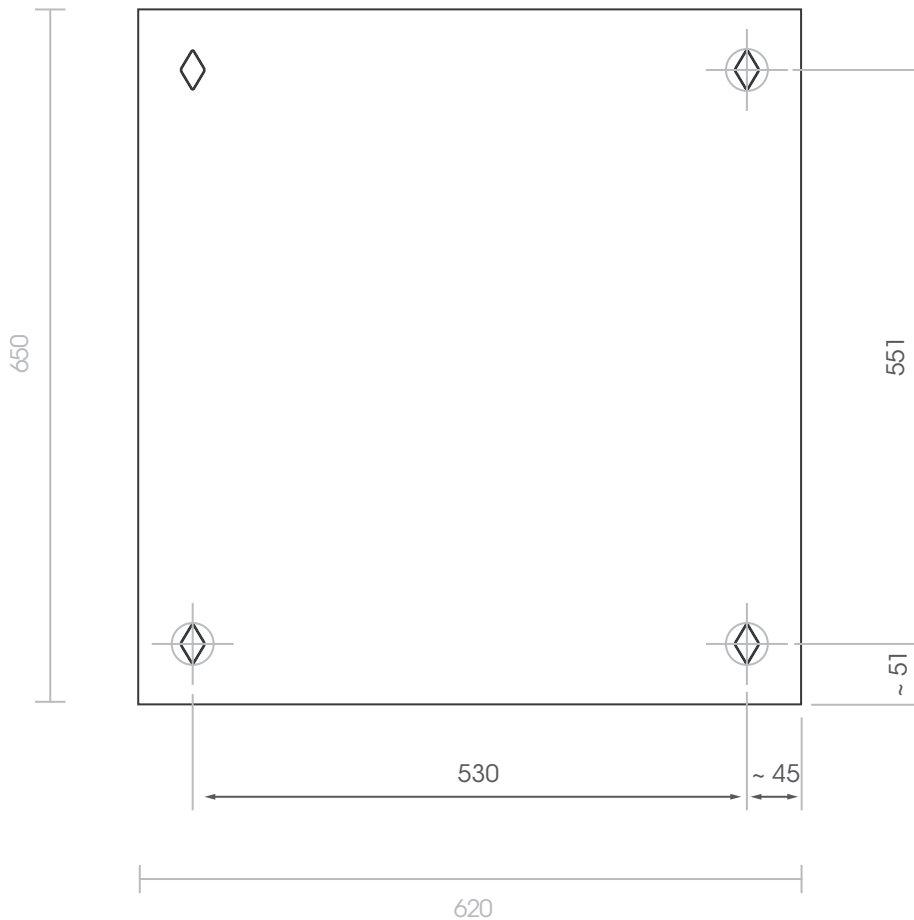

KIINNITYSAUKOT

Kiinnitysreiät salmiakkikuviolla.
Reikäkoko 12x20 mm.

Huom! Irroita peilit ennen kuin asennat
peilikaapin seinälle.

Polaria-tuotteilla
on kahden vuoden takuu!